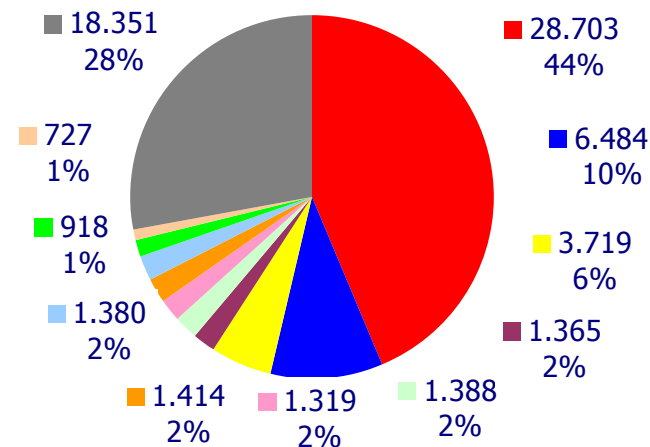

**2010
Total 65.768**

- Tráfico de Entorpecente
- Maus Tratos Contra Criança
- Maus Tratos Contra Idoso
- Procurado
- Roubo
- Outros Assuntos

- Jogo de Azar
- Arma de Fogo - Lei 10.826/2003
- Receptação Dolosa
- Porte de Entorpecentes
- Estupro