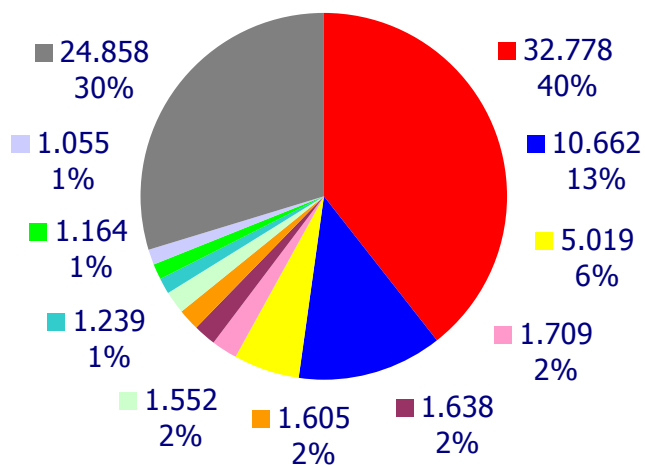

Relatório 1º Semestre

2010

**Total de Denúncias
Comparativo 1º Semestre (2009 e 2010)
Estado de São Paulo**

**Dez assuntos mais denunciados
Comparativo 1º Semestre (2009 e 2010)
Estado de São Paulo**

**2009
Total 83.279**

**Quinze assuntos mais denunciados
1º Semestre (2009 e 2010)
Estado de São Paulo**

2009	Quantidade	%
Tráfico de Entorpecente	32.778	39,4
Jogo de Azar	10.662	12,8
Maus Tratos Contra Criança	5.019	6,0
Receptação Dolosa	1.709	2,1
Arma de Fogo - Lei 10.826/2003	1.638	2,0
Procurado	1.605	1,9
Maus Tratos Contra Idoso	1.552	1,9
Estelionato	1.239	1,5
Roubo	1.164	1,4
Furto	1.055	1,3
Porte de Entorpecentes	1.017	1,2
Maus Tratos	926	1,1
Crueldade Contra Animais	903	1,1
Veículo Abandonado	881	1,1
Propr.Intel.Software- Lei 9609/98	812	1,0
Outros crimes	20.319	24,2
Total	83.279	100