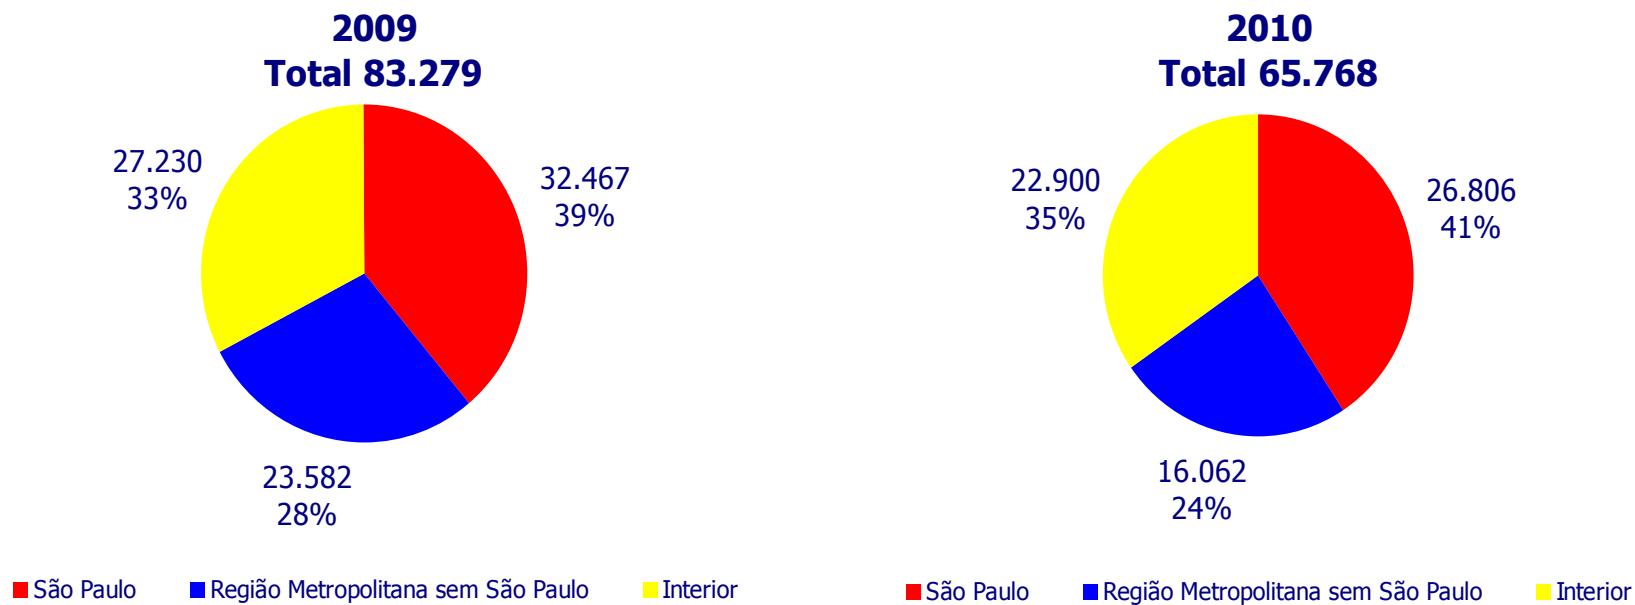

Relatório 1º Semestre

2010

**Total de Denúncias
Comparativo 1º Semestre (2009 e 2010)
Estado de São Paulo**

**Dez assuntos mais denunciados
Comparativo 1º Semestre (2009 e 2010)
Estado de São Paulo**

**2009
Total 83.279**