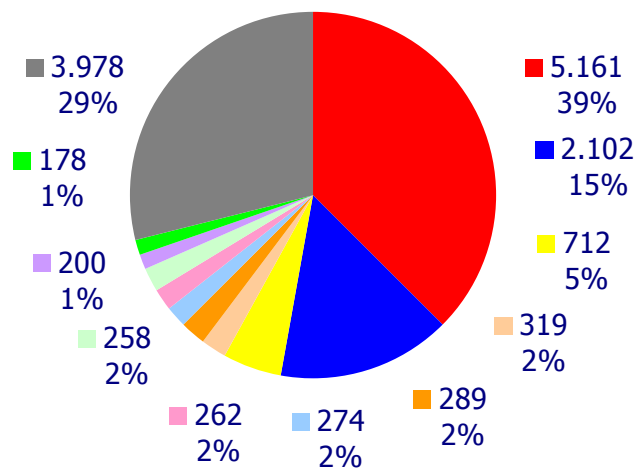

Relatório Mensal

Julho 2010

Total de Denúncias Comparativo de Julho Estado de São Paulo

**Dez assuntos mais denunciados
Comparativo de Julho
Estado de São Paulo**

**2009
Total 13.733**

- Tráfico de Entorpecente
- Maus Tratos Contra Criança
- Arma de Fogo - Lei 10.826/2003
- Procurado
- Maus Tratos
- Outros Assuntos
- Jogo de Azar
- Estelionato
- Receptação Dolosa
- Maus Tratos Contra Idoso
- Crueldade Contra Animais

**2010
Total 13.980**

- Tráfico de Entorpecente
- Maus Tratos Contra Criança
- Arma de Fogo - Lei 10.826/2003
- Receptação Dolosa
- Porte de Entorpecentes
- Outros Assuntos
- Jogo de Azar
- Procurado
- Maus Tratos Contra Idoso
- Crueldade Contra Animais
- Veículo Abandonado

Quinze assuntos mais denunciados Julho Estado de São Paulo

2009	Quantidade	%
Tráfico de Entorpecente	5.161	37,6
Jogo de Azar	2.102	15,3
Maus Tratos Contra Criança	712	5,2
Estelionato	319	2,3
Arma de Fogo - Lei 10.826/2003	289	2,1
Receptação Dolosa	274	2,0
Procurado	262	1,9
Maus Tratos Contra Idoso	258	1,9
Maus Tratos	200	1,5
Crueldade Contra Animais	178	1,3
Furto	175	1,3
Roubo	174	1,3
Porte de Entorpecentes	147	1,1
Propr.Intel.Software- Lei 9609/98	146	1,1
Homicídio Doloso	144	1,1
Outros Crimes	3.192	23,2
Total	13.733	100

Quinze assuntos mais denunciados Julho São Paulo Capital

2009	Quantidade	%
Tráfico de Entorpecente	1.804	31,5
Jogo de Azar	938	16,4
Maus Tratos Contra Criança	321	5,6
Estelionato	225	3,9
Receptação Dolosa	126	2,2
Procurado	117	2,0
Maus Tratos Contra Idoso	107	1,9
Roubo	85	1,5
Furto	85	1,5
Crueldade Contra Animais	75	1,3
Arma de Fogo - Lei 10.826/2003	73	1,3
Maus Tratos	69	1,2
Propr.Intel.Software- Lei 9609/98	61	1,1
Veículo Abandonado	58	1,0
Porte de Entorpecentes	51	0,9
Outros Crimes	1.539	26,8
Total	5.734	100