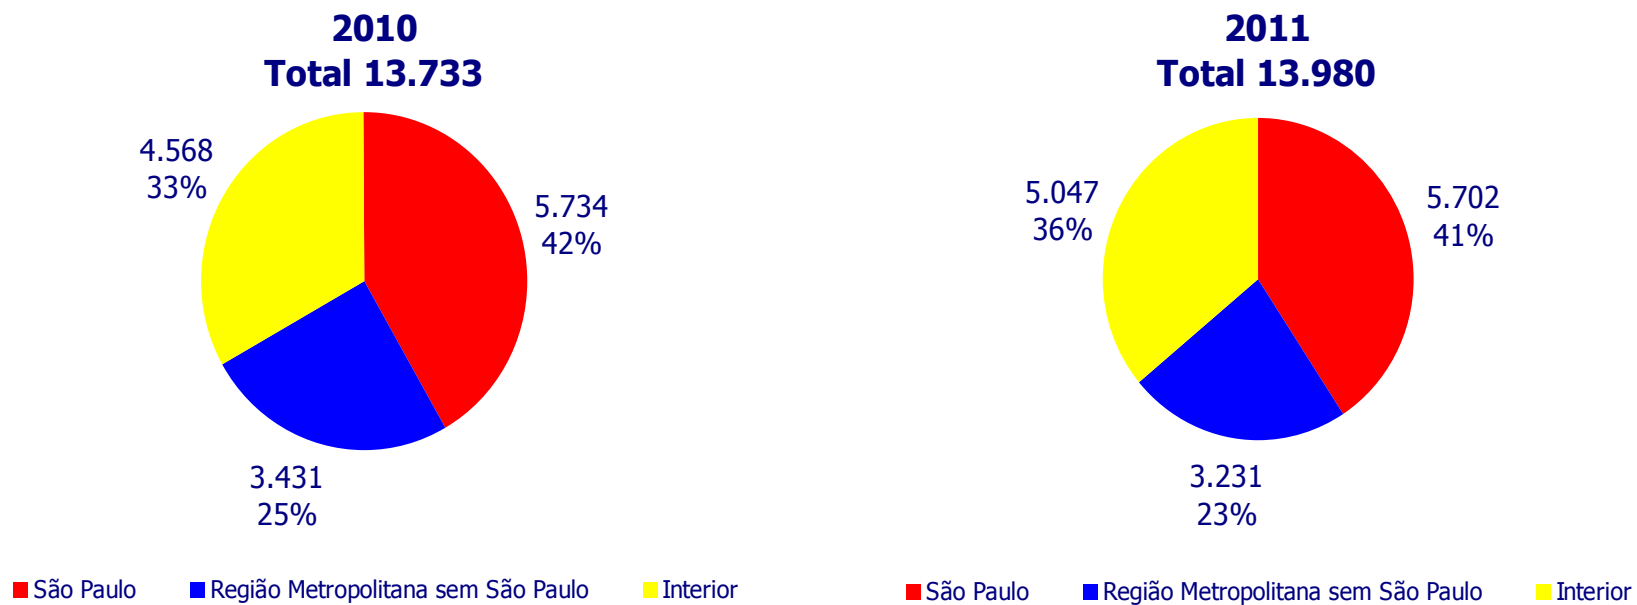

Relatório Mensal

Julho 2010

Total de Denúncias Comparativo de Julho Estado de São Paulo

**Dez assuntos mais denunciados
Comparativo de Julho
Estado de São Paulo**

**2009
Total 13.733**

- Tráfico de Entorpecente
- Maus Tratos Contra Criança
- Arma de Fogo - Lei 10.826/2003
- Procurado
- Maus Tratos
- Outros Assuntos
- Jogo de Azar
- Estelionato
- Receptação Dolosa
- Maus Tratos Contra Idoso
- Crueldade Contra Animais

Quinze assuntos mais denunciados Julho Estado de São Paulo

2009	Quantidade	%
Tráfico de Entorpecente	5.161	37,6
Jogo de Azar	2.102	15,3
Maus Tratos Contra Criança	712	5,2
Estelionato	319	2,3
Arma de Fogo - Lei 10.826/2003	289	2,1
Receptação Dolosa	274	2,0
Procurado	262	1,9
Maus Tratos Contra Idoso	258	1,9
Maus Tratos	200	1,5
Crueldade Contra Animais	178	1,3
Furto	175	1,3
Roubo	174	1,3
Porte de Entorpecentes	147	1,1
Propr.Intel.Software- Lei 9609/98	146	1,1
Homicídio Doloso	144	1,1
Outros Crimes	3.192	23,2
Total	13.733	100