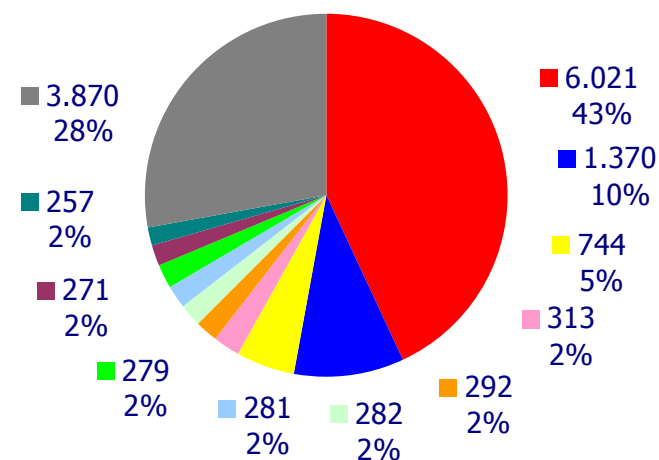

Relatório Mensal

Julho 2010

Total de Denúncias Comparativo de Julho Estado de São Paulo

**Dez assuntos mais denunciados
Comparativo de Julho
Estado de São Paulo**

**2009
Total 13.733**

- Tráfico de Entorpecente
- Maus Tratos Contra Criança
- Arma de Fogo - Lei 10.826/2003
- Procurado
- Maus Tratos
- Outros Assuntos
- Jogo de Azar
- Estelionato
- Receptação Dolosa
- Maus Tratos Contra Idoso
- Crueldade Contra Animais

**2010
Total 13.980**

- Tráfico de Entorpecente
- Maus Tratos Contra Criança
- Arma de Fogo - Lei 10.826/2003
- Receptação Dolosa
- Porte de Entorpecentes
- Outros Assuntos
- Jogo de Azar
- Procurado
- Maus Tratos Contra Idoso
- Crueldade Contra Animais
- Veículo Abandonado

Quinze assuntos mais denunciados Julho Estado de São Paulo

2009	Quantidade	%
Tráfico de Entorpecente	5.161	37,6
Jogo de Azar	2.102	15,3
Maus Tratos Contra Criança	712	5,2
Estelionato	319	2,3
Arma de Fogo - Lei 10.826/2003	289	2,1
Receptação Dolosa	274	2,0
Procurado	262	1,9
Maus Tratos Contra Idoso	258	1,9
Maus Tratos	200	1,5
Crueldade Contra Animais	178	1,3
Furto	175	1,3
Roubo	174	1,3
Porte de Entorpecentes	147	1,1
Propr.Intel.Software- Lei 9609/98	146	1,1
Homicídio Doloso	144	1,1
Outros Crimes	3.192	23,2
Total	13.733	100

Quinze assuntos mais denunciados Julho São Paulo Capital

2009	Quantidade	%
Tráfico de Entorpecente	1.804	31,5
Jogo de Azar	938	16,4
Maus Tratos Contra Criança	321	5,6
Estelionato	225	3,9
Receptação Dolosa	126	2,2
Procurado	117	2,0
Maus Tratos Contra Idoso	107	1,9
Roubo	85	1,5
Furto	85	1,5
Crueldade Contra Animais	75	1,3
Arma de Fogo - Lei 10.826/2003	73	1,3
Maus Tratos	69	1,2
Propr.Intel.Software- Lei 9609/98	61	1,1
Veículo Abandonado	58	1,0
Porte de Entorpecentes	51	0,9
Outros Crimes	1.539	26,8
Total	5.734	100